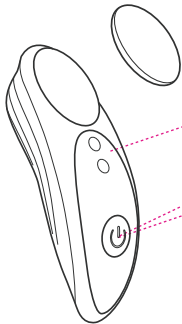

・ 付け外しが簡単なマグネットキャップ

・ 充電ポート

・ インディケータライト

・ ボタン:On/Off の切替 (3秒間押さえてください) & プッシュによるバイブレーションの切替