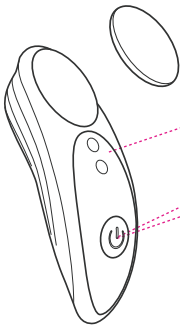

· 可拆卸磁性纽扣

· 充电接口

· 指示灯

· 按钮: 开/关 (长按3秒);
短按可选择不同的震动强度