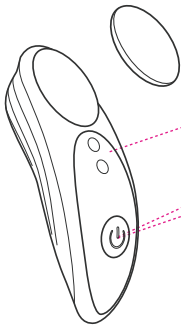

Visite es.loveense.com/garantia para información detallada sobre la garantía y retorno de producto.

- Capuchon magnétique amovible
- Port de chargement
- Voyant Lumineux
- Bouton : Marche/Arrêt (maintenir pendant 3 secondes) & Niveaux de Vibrations (une seule pression)