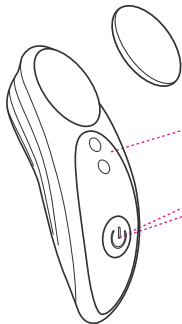

Visit www.lovense.com/warranty for detailed warranty and product return information.

- Tapa Magnética Extraíble
- Puerto de Carga
- Luz Indicadora
- Botón: Encender/Apagar (mantener por 3 segundos) & Alternar Vibraciones (Pulsar una vez)