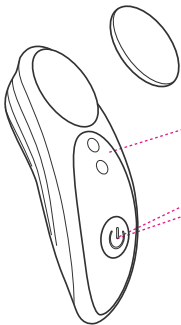

Visitez la page fr.lovense.com/garantie pour obtenir des renseignements détaillés sur la garantie et le retour des produits.

- Abnehmbare Magnetkappe

- Ladeanschluss

- Kontrolllampe

- Knopf: An/Aus (3 Sekunden halten) & Anwahl der Vibrationsmuster (einmal kurz drücken)