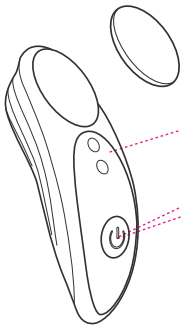

Für detaillierte Informationen über Garantie und Produktrückgabe, besuchen Sie bitte de.lovense.com/garantie.

- Съемная Магнитная Крышечка
- Зарядный Порт
- Индикатор
- Кнопка: Вкл./Выкл. (удерживайте в течение 3 секунд) и Циклический Переход между Режимами Вибрации (одно нажатие)